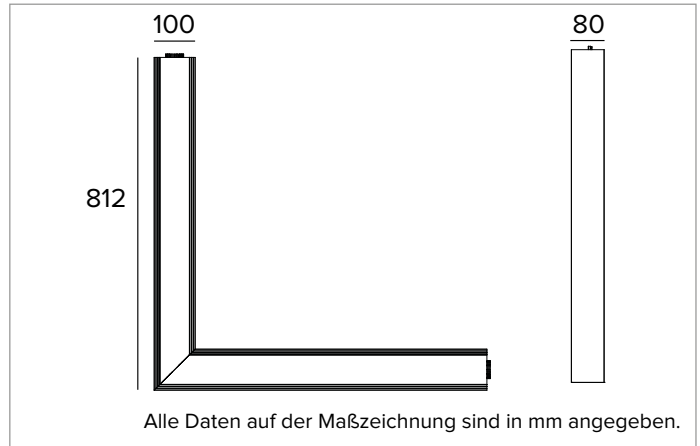

T013BV930ELDB | LOGICO EASY System 100 - OPAL HO LED-Leuchte für Decken- oder Pendelsystemmontage. L-Modul

		3000K	H(m)	D(m)	Emax(lx)
		Ra90		109°	
		Fixture Power	39W	1	2.82
		Source Flux	3035lm	2	5.64
		Fixture Flux	3035lm	3	8.46
		Efficacy	78lm/W	4	11.28
G0301A	I _{max} =210cd/klm	I _{max}	638cd	5	14.10