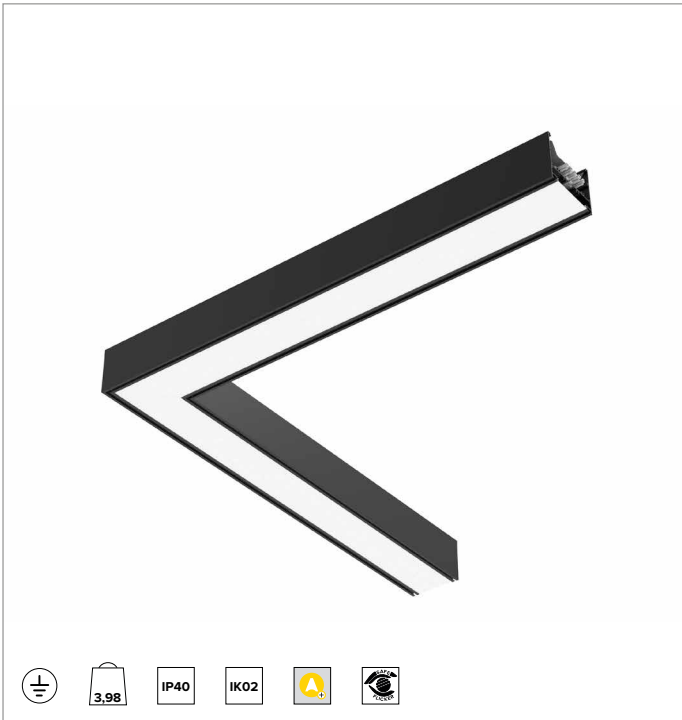

T013BV930ELDB | LOGICO EASY System 100 - OPAL HO LED-Leuchte für Decken- oder Pendelsystemmontage. L-Modul

		3000K	H(m)	D(m)	Emax(lx)
		Ra90		109°	
		Fixture Power	39W	1	2.82
		Source Flux	3035lm	2	5.64
		Fixture Flux	3035lm	3	8.46
		Efficacy	78lm/W	4	11.28
G0301A	I _{max} =210cd/klm	I _{max}	638cd	5	14.10

Gehäuse aus lackiertem stranggepresstem Aluminium mit 100mm Breite. Obere Abdeckung aus transluzentem Polycarbonat.

Farbe und Oberfläche: Schwarz

Abmessungen: AxB=812x812mm

Gewicht: 3,98Kg

Version: L- VERBINDER